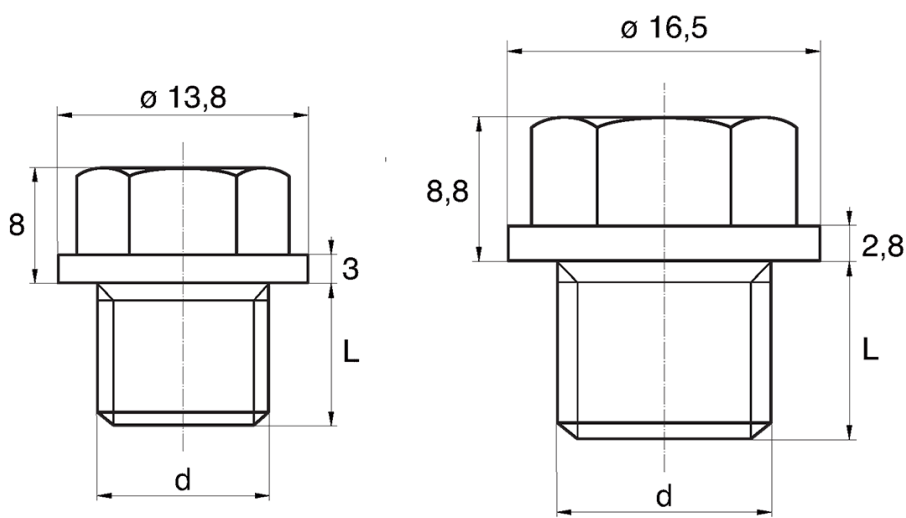

BL-ZGLHEX - Zaślepki gwintowane z łbem sześciokątnym

Rozmiar klucza / Wrench size = 10

Rozmiar klucza / Wrench size = 13

Dane techniczne:

- **Materiał:** PE
- **Kolor:** żółty
- Materiały dostępne na specjalne zamówienie: PP, PE, PVDF
- Kolory dostępne na specjalne zamówienie: niebieski, czerwony, zielony, czarny, szary, biały
- Odporne na kwasy, smary i oleje
- Kształt łba zapewnia szczelność
- Opakowanie: 5000 szt.

Symbol	Rozmiar klucza	Gwint zewn. d	Długość gwintu zewn. L	Materiał	Kolor
	[mm]		[mm]		
BL-ZGLHEX-13-M12-1.5	13	M12×1.5	10	PE	żółty