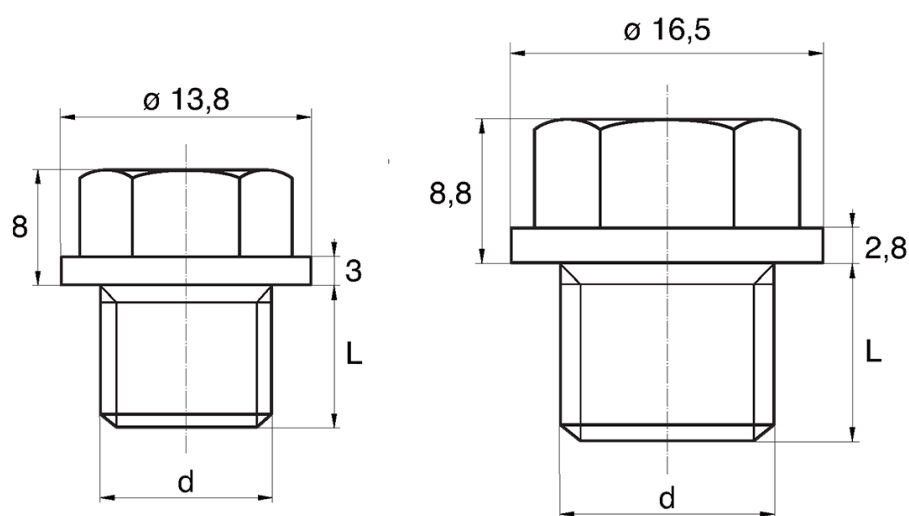

BL-ZGLHEX - Zaślepki gwintowane z łbem sześciokątnym

Rozmiar klucza / Wrench size = 10

Rozmiar klucza / Wrench size = 13

Dane techniczne:

- **Materiał:** PE
- **Kolor:** żółty
- Materiały dostępne na specjalne zamówienie: PP, PE, PVDF
- Kolory dostępne na specjalne zamówienie: niebieski, czerwony, zielony, czarny, szary, biały
- Odporne na kwasy, smary i oleje
- Kształt łba zapewnia szczelność
- Opakowanie: 5000 szt.

Symbol	Rozmiar klucza	Gwint zewn. d	Długość gwintu zewn. L	Materiał	Kolor
	[mm]		[mm]		
BL-ZGLHEX-13-M12-1	13	M12×1	10	PE	żółty