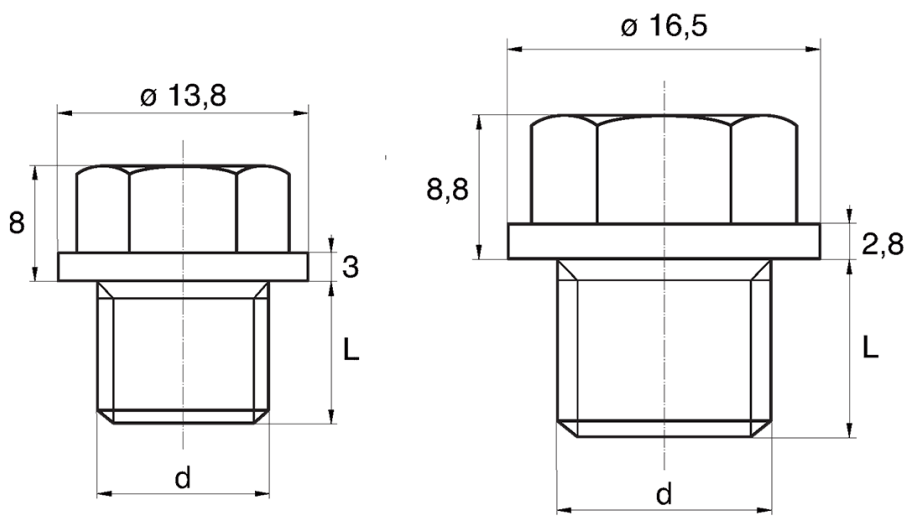

## BL-ZGLHEX - Zaślepki gwintowane z łbem sześciokątnym

Rozmiar klucza / Wrench size = 10

Rozmiar klucza / Wrench size = 13

### Dane techniczne:

- **Materiał: PE**
- **Kolor: żółty**
- Materiały dostępne na specjalne zamówienie: PP, PE, PVDF
- Kolory dostępne na specjalne zamówienie: niebieski, czerwony, zielony, czarny, szary, biały
- Odporne na kwasy, smary i oleje
- Kształt łba zapewnia szczelność
- Opakowanie: 5000 szt.

Symbol	Rozmiar klucza	Gwint zewn. d	Długość gwintu zewn. L	Materiał	Kolor
	[mm]		[mm]		
BL-ZGLHEX-13-M10-1.5	13	M10	10	PE	żółty