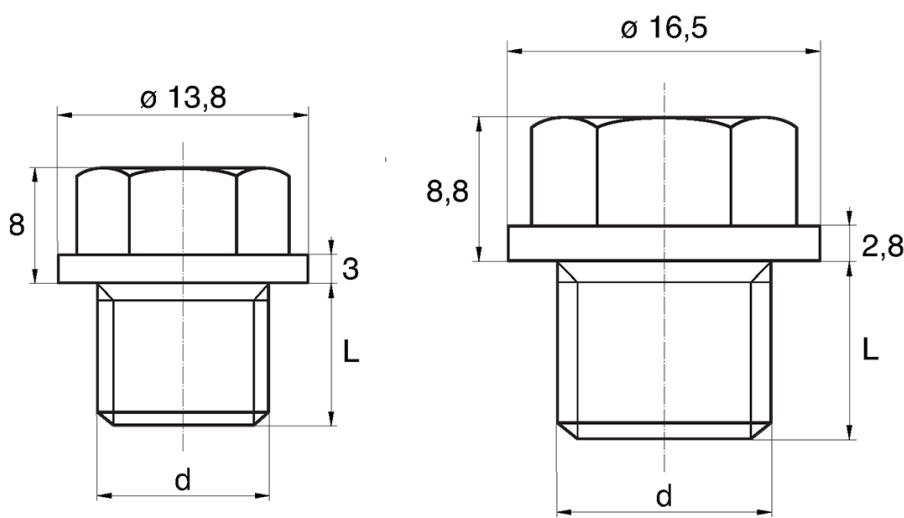

BL-ZGLHEX - Zaślepki gwintowane z łbem sześciokątnym

Rozmiar klucza / Wrench size = 10

Rozmiar klucza / Wrench size = 13

Dane techniczne:

- **Materiał: PE**
- **Kolor: żółty**
- Materiały dostępne na specjalne zamówienie: PP, PE, PVDF
- Kolory dostępne na specjalne zamówienie: niebieski, czerwony, zielony, czarny, szary, biały
- Odporne na kwasy, smary i oleje
- Kształt łba zapewnia szczelność
- Opakowanie: 5000 szt.

Symbol	Rozmiar klucza	Gwint zewn. d	Długość gwintu zewn. L	Materiał	Kolor
	[mm]		[mm]		
BL-ZGLHEX-13-M10-1	13	M10×1	10	PE	żółty