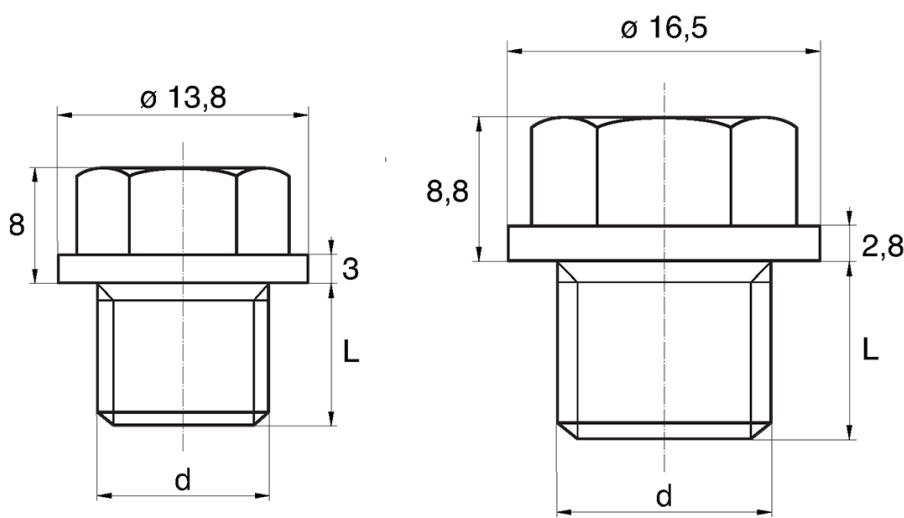

## BL-ZGLHEX - Zaślepki gwintowane z łbem sześciokątnym

Rozmiar klucza / Wrench size = 10

Rozmiar klucza / Wrench size = 13

### Dane techniczne:

- **Materiał:** PE
- **Kolor:** żółty
- Materiały dostępne na specjalne zamówienie: PP, PE, PVDF
- Kolory dostępne na specjalne zamówienie: niebieski, czerwony, zielony, czarny, szary, biały
- Odporne na kwasy, smary i oleje
- Kształt łba zapewnia szczelność
- Opakowanie: 5000 szt.

Symbol	Rozmiar klucza	Gwint zewn. d	Długość gwintu zewn. L	Materiał	Kolor
	[mm]		[mm]		
BL-ZGLHEX-10-M8-1.25	10	M8	8	PE	żółty