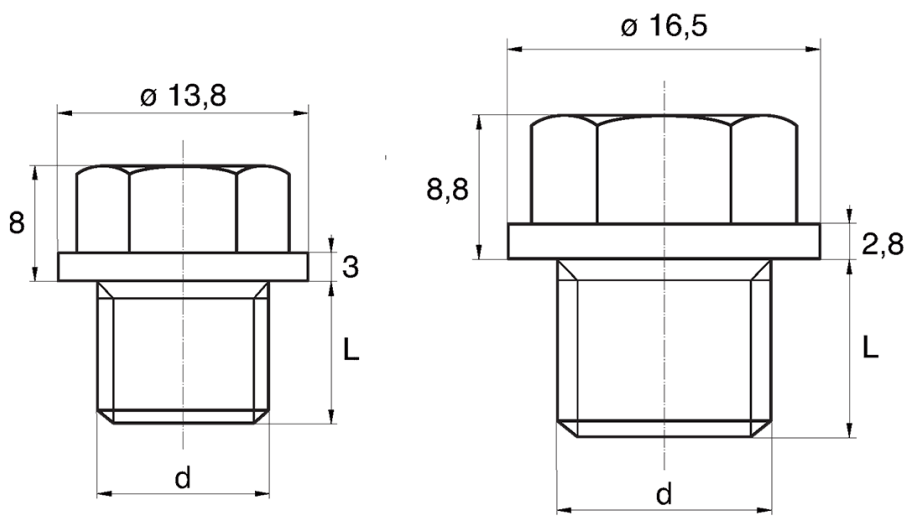

## BL-ZGLHEX - Zaślepki gwintowane z łbem sześciokątnym

Rozmiar klucza / Wrench size = 10

Rozmiar klucza / Wrench size = 13

### Dane techniczne:

- **Materiał: PE**
- **Kolor: żółty**
- Materiały dostępne na specjalne zamówienie: PP, PE, PVDF
- Kolory dostępne na specjalne zamówienie: niebieski, czerwony, zielony, czarny, szary, biały
- Odporne na kwasy, smary i oleje
- Kształt łba zapewnia szczelność
- Opakowanie: 5000 szt.

Symbol	Rozmiar klucza	Gwint zewn. d	Długość gwintu zewn. L	Materiał	Kolor
	[mm]		[mm]		
BL-ZGLHEX-10-M8-1	10	M8×1	8	PE	żółty