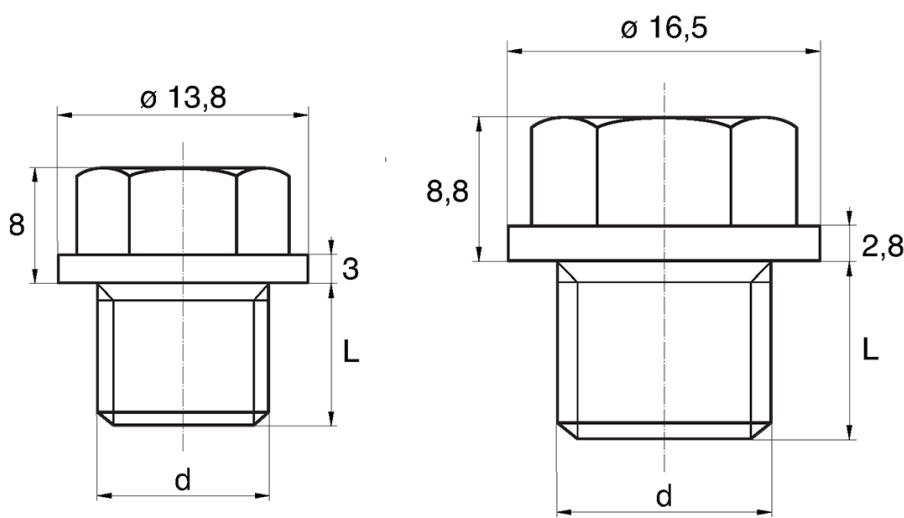

## BL-ZGLHEX - Zaślepki gwintowane z łbem sześciokątnym

Rozmiar klucza / Wrench size = 10

Rozmiar klucza / Wrench size = 13

### Dane techniczne:

- **Materiał: PE**
- **Kolor: żółty**
- Materiały dostępne na specjalne zamówienie: PP, PE, PVDF
- Kolory dostępne na specjalne zamówienie: niebieski, czerwony, zielony, czarny, szary, biały
- Odporne na kwasy, smary i oleje
- Kształt łba zapewnia szczelność
- Opakowanie: 5000 szt.

| Symbol            | Rozmiar klucza | Gwint zewn.<br>d | Długość gwintu zewn.<br>L | Materiał | Kolor |
|-------------------|----------------|------------------|---------------------------|----------|-------|
|                   | [mm]           |                  | [mm]                      |          |       |
| BL-ZGLHEX-10-M6-1 | 10             | M6               | 8                         | PE       | żółty |