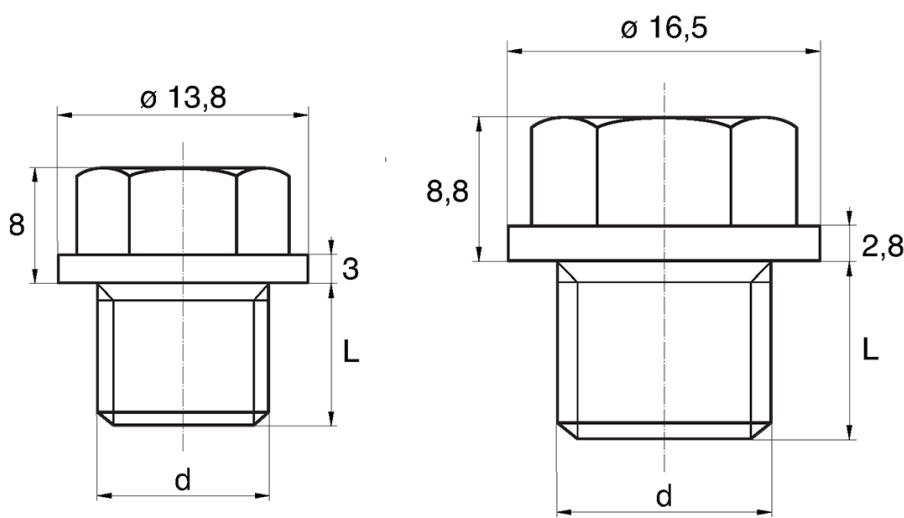

BL-ZGLHEX - Zaślepki gwintowane z łbem sześciokątnym

Rozmiar klucza / Wrench size = 10

Rozmiar klucza / Wrench size = 13

Dane techniczne:

- **Materiał: PE**
- **Kolor: żółty**
- Materiały dostępne na specjalne zamówienie: PP, PE, PVDF
- Kolory dostępne na specjalne zamówienie: niebieski, czerwony, zielony, czarny, szary, biały
- Odporne na kwasy, smary i oleje
- Kształt łba zapewnia szczelność
- Opakowanie: 5000 szt.

Symbol	Rozmiar klucza	Gwint zewn. d	Długość gwintu zewn. L	Materiał	Kolor
	[mm]		[mm]		
BL-ZGLHEX-10-M6-0.75	10	M6x0.75	8	PE	żółty