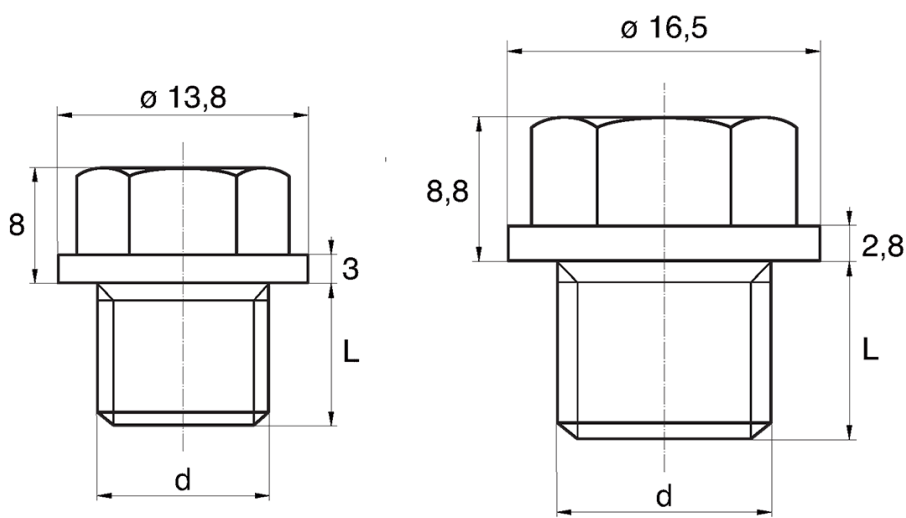

## BL-ZGLHEX - Zaślepki gwintowane z łbem sześciokątnym

Rozmiar klucza / Wrench size = 10

Rozmiar klucza / Wrench size = 13

### Dane techniczne:

- **Materiał:** PE
- **Kolor:** żółty
- Materiały dostępne na specjalne zamówienie: PP, PE, PVDF
- Kolory dostępne na specjalne zamówienie: niebieski, czerwony, zielony, czarny, szary, biały
- Odporne na kwasy, smary i oleje
- Kształt łba zapewnia szczelność
- Opakowanie: 5000 szt.

Symbol	Rozmiar klucza	Gwint zewn. d	Długość gwintu zewn. L	Materiał	Kolor
	[mm]		[mm]		
BL-ZGLHEX-10-M5-0.8	10	M5	8	PE	żółty