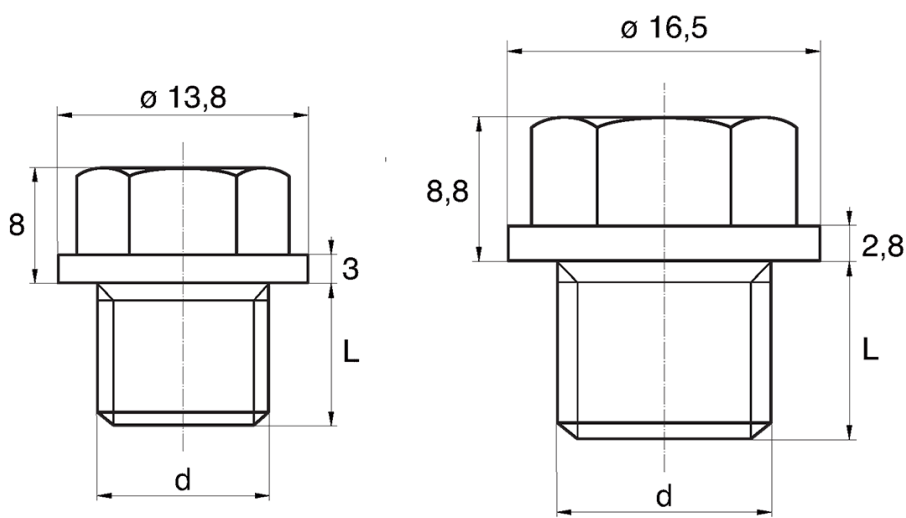

## BL-ZGLHEX - Zaślepki gwintowane z łbem sześciokątnym

Rozmiar klucza / Wrench size = 10

Rozmiar klucza / Wrench size = 13

### Dane techniczne:

- **Materiał: PE**
- **Kolor: żółty**
- Materiały dostępne na specjalne zamówienie: PP, PE, PVDF
- Kolory dostępne na specjalne zamówienie: niebieski, czerwony, zielony, czarny, szary, biały
- Odporne na kwasy, smary i oleje
- Kształt łba zapewnia szczelność
- Opakowanie: 5000 szt.

Symbol	Rozmiar klucza	Gwint zewn. d	Długość gwintu zewn. L	Materiał	Kolor
	[mm]		[mm]		
BL-ZGLHEX-10-M4-0.7	10	M4	8	PE	żółty