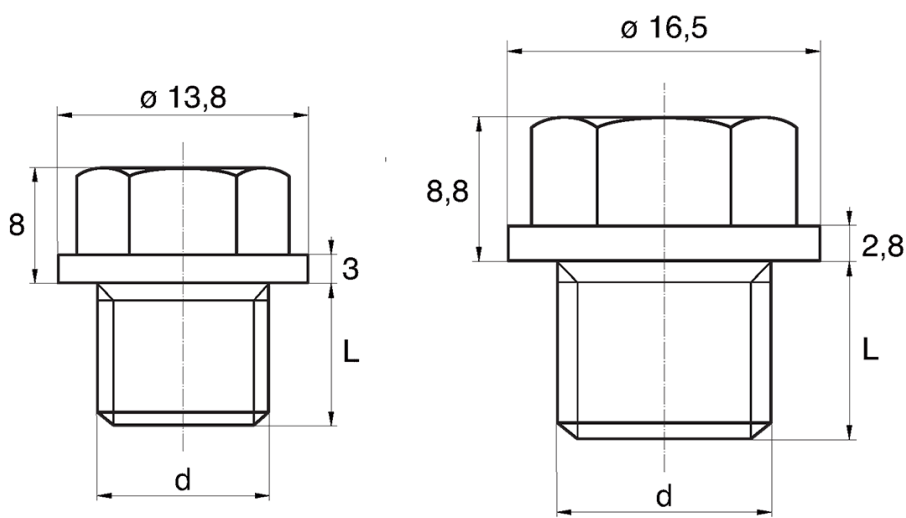

BL-ZGLHEX - Zaślepki gwintowane z łbem sześciokątnym

Rozmiar klucza / Wrench size = 10

Rozmiar klucza / Wrench size = 13

Dane techniczne:

- **Materiał: PE**
- **Kolor: żółty**
- Materiały dostępne na specjalne zamówienie: PP, PE, PVDF
- Kolory dostępne na specjalne zamówienie: niebieski, czerwony, zielony, czarny, szary, biały
- Odporne na kwasy, smary i oleje
- Kształt łba zapewnia szczelność
- Opakowanie: 5000 szt.

Symbol	Rozmiar klucza	Gwint zewn. d	Długość gwintu zewn. L	Materiał	Kolor
	[mm]		[mm]		
BL-ZGLHEX-10-M12-1.75	10	M12	10	PE	żółty