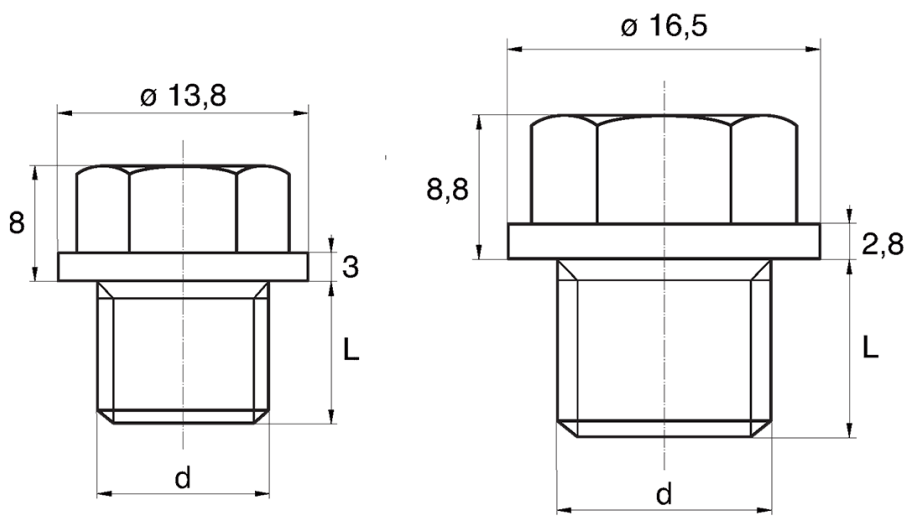

BL-ZGLHEX - Zaślepki gwintowane z łbem sześciokątnym

Rozmiar klucza / Wrench size = 10

Rozmiar klucza / Wrench size = 13

Dane techniczne:

- **Materiał: PE**
- **Kolor: żółty**
- Materiały dostępne na specjalne zamówienie: PP, PE, PVDF
- Kolory dostępne na specjalne zamówienie: niebieski, czerwony, zielony, czarny, szary, biały
- Odporne na kwasy, smary i oleje
- Kształt łba zapewnia szczelność
- Opakowanie: 5000 szt.

Symbol	Rozmiar klucza	Gwint zewn. d	Długość gwintu zewn. L	Materiał	Kolor
	[mm]		[mm]		
BL-ZGLHEX-10-M12-1.5	10	M12×1.5	10	PE	żółty