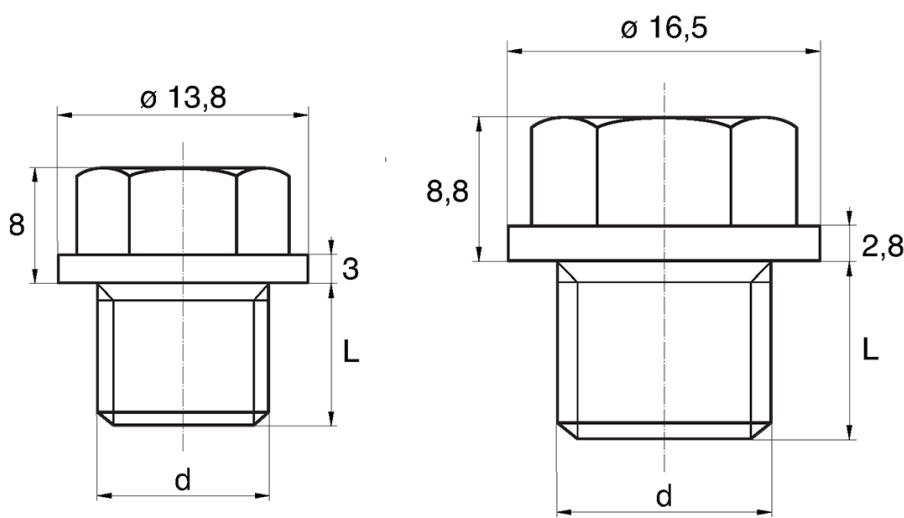

BL-ZGLHEX - Zaślepki gwintowane z łbem sześciokątnym

Rozmiar klucza / Wrench size = 10

Rozmiar klucza / Wrench size = 13

Dane techniczne:

- **Materiał:** PE
- **Kolor:** żółty
- Materiały dostępne na specjalne zamówienie: PP, PE, PVDF
- Kolory dostępne na specjalne zamówienie: niebieski, czerwony, zielony, czarny, szary, biały
- Odporne na kwasy, smary i oleje
- Kształt łba zapewnia szczelność
- Opakowanie: 5000 szt.

Symbol	Rozmiar klucza	Gwint zewn. d	Długość gwintu zewn. L	Materiał	Kolor
	[mm]		[mm]		
BL-ZGLHEX-10-M12-1	10	M12×1	10	PE	żółty