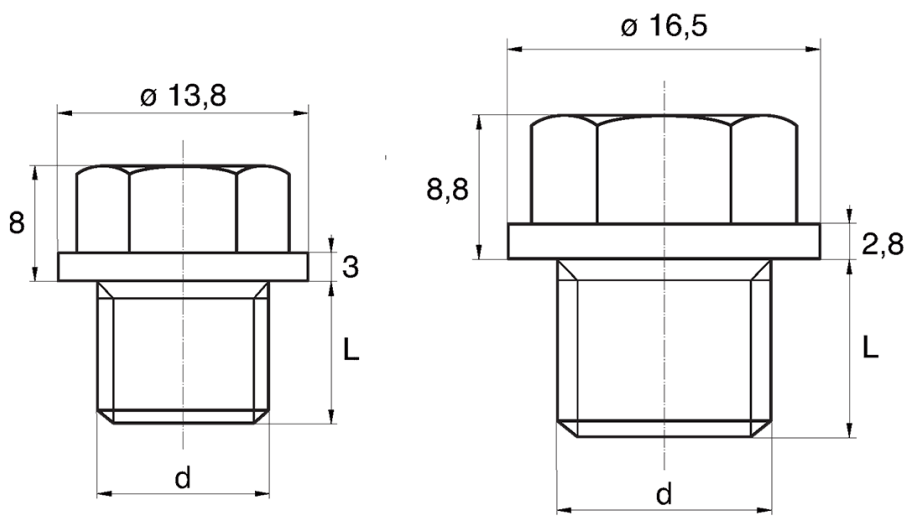

BL-ZGLHEX - Zaślepki gwintowane z łbem sześciokątnym

Rozmiar klucza / Wrench size = 10

Rozmiar klucza / Wrench size = 13

Dane techniczne:

- **Materiał: PE**
- **Kolor: żółty**
- Materiały dostępne na specjalne zamówienie: PP, PE, PVDF
- Kolory dostępne na specjalne zamówienie: niebieski, czerwony, zielony, czarny, szary, biały
- Odporne na kwasy, smary i oleje
- Kształt łba zapewnia szczelność
- Opakowanie: 5000 szt.

Symbol	Rozmiar klucza	Gwint zewn. d	Długość gwintu zewn. L	Materiał	Kolor
	[mm]		[mm]		
BL-ZGLHEX-10-M10-1.5	10	M10	10	PE	żółty