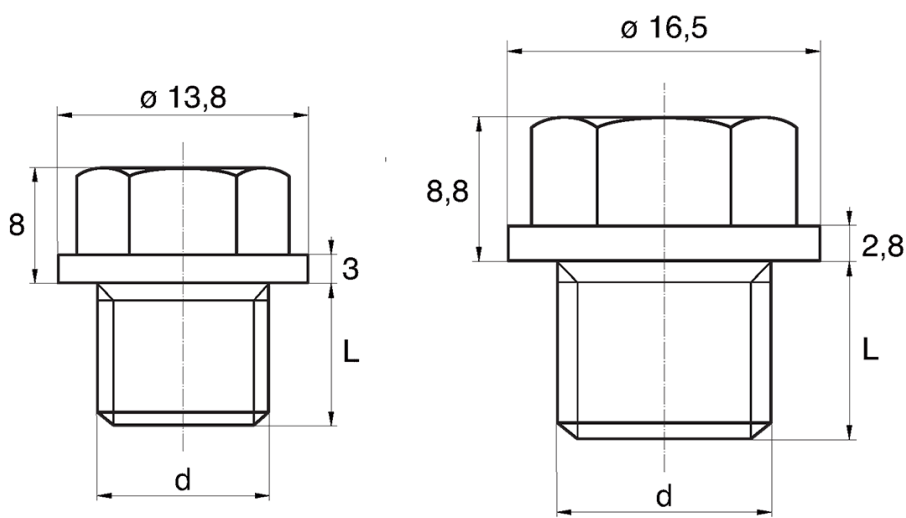

BL-ZGLHEX - Zaślepki gwintowane z łbem sześciokątnym

Rozmiar klucza / Wrench size = 10

Rozmiar klucza / Wrench size = 13

Dane techniczne:

- **Materiał: PE**
- **Kolor: żółty**
- Materiały dostępne na specjalne zamówienie: PP, PE, PVDF
- Kolory dostępne na specjalne zamówienie: niebieski, czerwony, zielony, czarny, szary, biały
- Odporne na kwasy, smary i oleje
- Kształt łba zapewnia szczelność
- Opakowanie: 5000 szt.

Symbol	Rozmiar klucza	Gwint zewn. d	Długość gwintu zewn. L	Materiał	Kolor
	[mm]		[mm]		
BL-ZGLHEX-10-M10-1	10	M10×1	10	PE	żółty