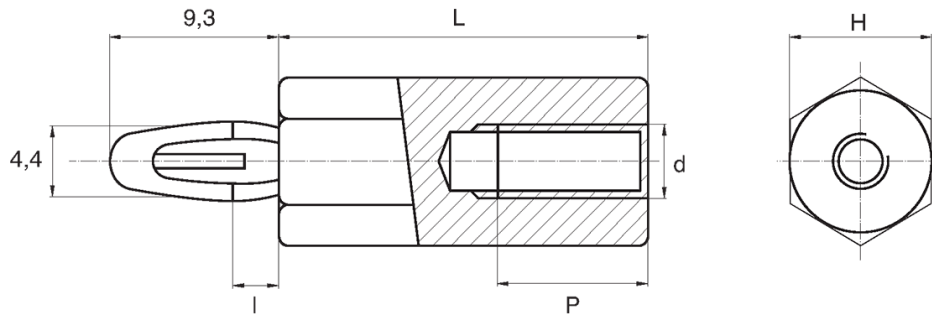

## BL-WTZG - Wciskane tulejki dystansowe z gwintem metrycznym

### Dane techniczne:

- **Materiał: Nylon**
- **Kolor: czarny**
- Materiał POM dostępny na specjalne zamówienie
- Naturalny, czarny, niebieski, zielony, żółty, czerwony i inne kolory dostępne na specjalne zamówienie
- Opakowanie: 1000 szt.

| Symbol        | Gwint wewn.<br>d | Rozmiar klucza<br>H | I    | Długość gwintu wewn.<br>P | Wysokość<br>L | Materiał | Kolor  |
|---------------|------------------|---------------------|------|---------------------------|---------------|----------|--------|
|               |                  | [mm]                | [mm] | [mm]                      | [mm]          |          |        |
| BL-TWZG-M4-25 | M4               | 8                   | 1.8  | 10                        | 25            | PA 66    | czarny |