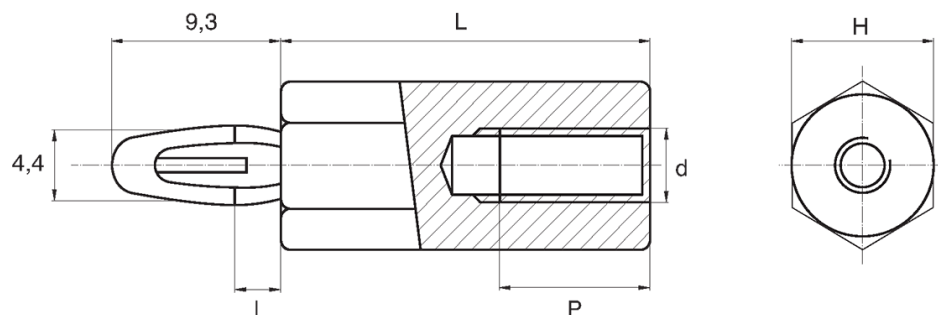

## BL-WTZG - Wciskane tulejki dystansowe z gwintem metrycznym

### Dane techniczne:

- **Materiał: Nylon**
- **Kolor: czarny**
- Materiał POM dostępny na specjalne zamówienie
- Naturalny, czarny, niebieski, zielony, żółty, czerwony i inne kolory dostępne na specjalne zamówienie
- Opakowanie: 1000 szt.

Symbol	Gwint wewn. d	Rozmiar klucza H	I	Długość gwintu wewn. P	Wysokość L	Materiał	Kolor
		[mm]	[mm]	[mm]	[mm]		
BL-TWZG-M4-18	M4	8	1.8	10	18	PA 66	czarny