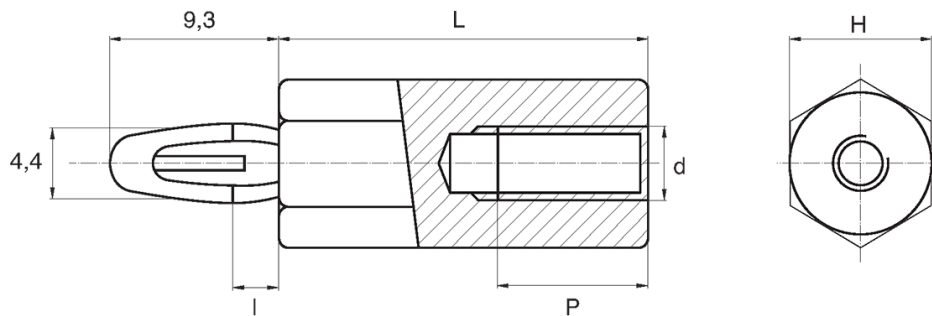

## BL-WTZG - Wciskane tulejki dystansowe z gwintem metrycznym

### Dane techniczne:

- **Materiał: Nylon**
- **Kolor: czarny**
- Materiał POM dostępny na specjalne zamówienie
- Naturalny, czarny, niebieski, zielony, żółty, czerwony i inne kolory dostępne na specjalne zamówienie
- Opakowanie: 1000 szt.

Symbol	Gwint wewn. d	Rozmiar klucza H	I	Długość gwintu wewn. P	Wysokość L	Materiał	Kolor
		[mm]	[mm]	[mm]	[mm]		
BL-TWZG-M3-18	M3	6	1.8	10	18	PA 66	czarny