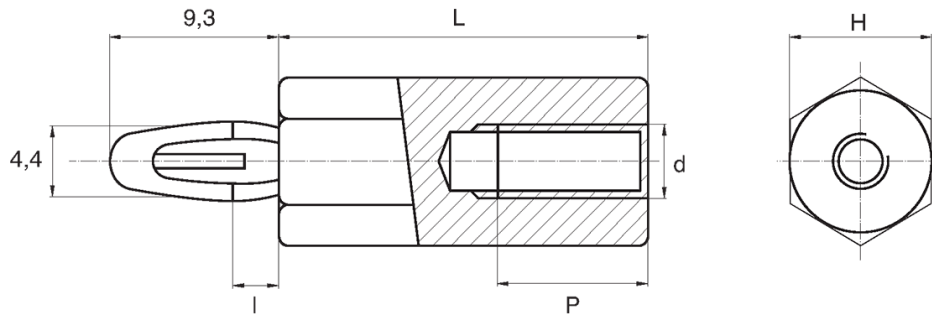

## BL-WTZG - Wciskane tulejki dystansowe z gwintem metrycznym

### Dane techniczne:

- **Materiał: Nylon**
- **Kolor: czarny**
- Materiał POM dostępny na specjalne zamówienie
- Naturalny, czarny, niebieski, zielony, żółty, czerwony i inne kolory dostępne na specjalne zamówienie
- Opakowanie: 1000 szt.

Symbol	Gwint wewn. d	Rozmiar klucza H	l	Długość gwintu wewn. P	Wysokość L	Materiał	Kolor
		[mm]	[mm]	[mm]	[mm]		
BL-TWZG-M3-10	M3	6	1.8	7	10	PA 66	czarny