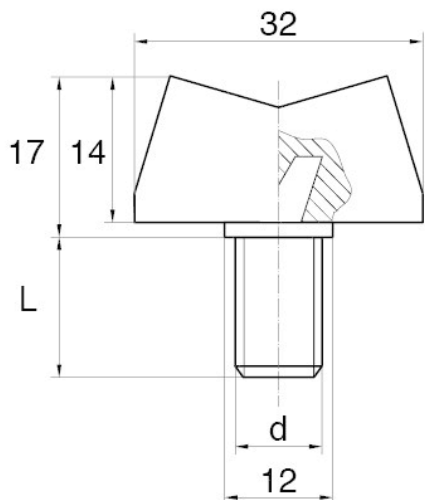

BL-SMM30 -

Dane techniczne:

- **Materiał uchwytu: Nylon**
- **Materiał trzpienia: stal ocynkowana;** inne materiały dostępne na specjalne zamówienie
- **Kolor uchwytu: czarny;** inne kolory dostępne na specjalne zamówienie
- Inne długości dostępne na specjalne zamówienie

Symbol	Gwint d	Długość gwintu zewn. L	Opakowanie
		[mm]	[szt./pcs]
BL-SMM30-M8-60	M8	60	5000