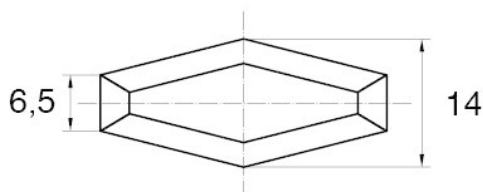

BL-SMM30 -

Dane techniczne:

- **Materiał uchwytu: Nylon**
- **Materiał trzpienia: stal ocynkowana;** inne materiały dostępne na specjalne zamówienie
- **Kolor uchwytu: czarny;** inne kolory dostępne na specjalne zamówienie
- Inne długości dostępne na specjalne zamówienie

Symbol	Gwint d	Długość gwintu zewn. L	Opakowanie
		[mm]	[szt./pcs]
BL-SMM30-M8-60	M8	60	5000