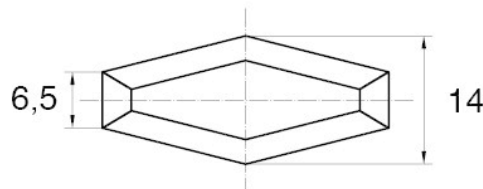

**BL-SMM30 -**

Dane techniczne:

- **Materiał uchwytu: Nylon**
- **Materiał trzpienia: stal ocynkowana;** inne materiały dostępne na specjalne zamówienie
- **Kolor uchwytu: czarny;** inne kolory dostępne na specjalne zamówienie
- Inne długości dostępne na specjalne zamówienie

Symbol	Gwint d	Długość gwintu zewn. L	Opakowanie
		[mm]	[szt./pcs]
BL-SMM30-M8-50	M8	50	5000