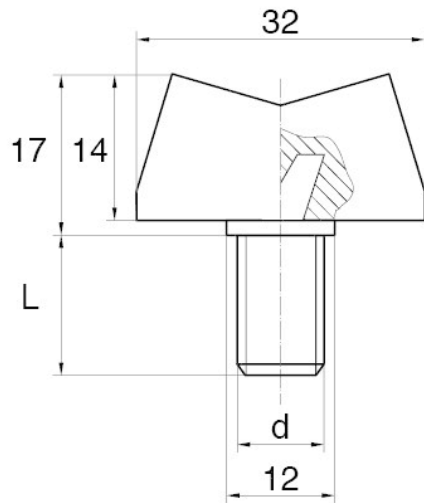

**BL-SMM30 -**

Dane techniczne:

- **Materiał uchwytu: Nylon**
- **Materiał trzpienia: stal ocynkowana;** inne materiały dostępne na specjalne zamówienie
- **Kolor uchwytu: czarny;** inne kolory dostępne na specjalne zamówienie
- Inne długości dostępne na specjalne zamówienie

Symbol	Gwint d	Długość gwintu zewn. L	Opakowanie
		[mm]	[szt./pcs]
BL-SMM30-M8-50	M8	50	5000