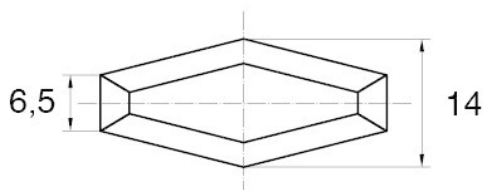

**BL-SMM30 -**

Dane techniczne:

- **Materiał uchwytu: Nylon**
- **Materiał trzpienia: stal ocynkowana;** inne materiały dostępne na specjalne zamówienie
- **Kolor uchwytu: czarny;** inne kolory dostępne na specjalne zamówienie
- Inne długości dostępne na specjalne zamówienie

Symbol	Gwint d	Długość gwintu zewn. L	Opakowanie
		[mm]	[szt./pcs]
BL-SMM30-M8-45	M8	45	5000