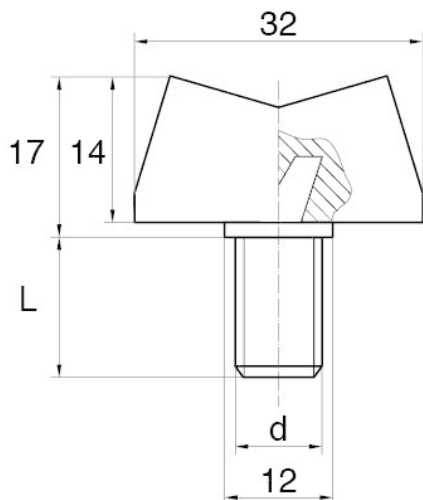

**BL-SMM30 -**

Dane techniczne:

- **Materiał uchwytu: Nylon**
- **Materiał trzpienia: stal ocynkowana;** inne materiały dostępne na specjalne zamówienie
- **Kolor uchwytu: czarny;** inne kolory dostępne na specjalne zamówienie
- Inne długości dostępne na specjalne zamówienie

Symbol	Gwint d	Długość gwintu zewn. L	Opakowanie
		[mm]	[szt./pcs]
BL-SMM30-M8-45	M8	45	5000