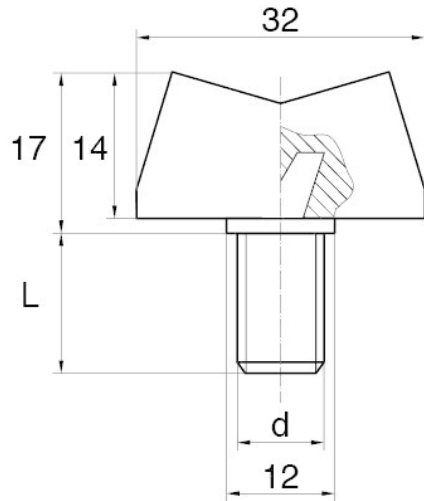

BL-SMM30 -

Dane techniczne:

- **Materiał uchwytu: Nylon**
- **Materiał trzpienia: stal ocynkowana;** inne materiały dostępne na specjalne zamówienie
- **Kolor uchwytu: czarny;** inne kolory dostępne na specjalne zamówienie
- Inne długości dostępne na specjalne zamówienie

Symbol	Gwint d	Długość gwintu zewn. L	Opakowanie
		[mm]	[szt./pcs]
BL-SMM30-M8-40	M8	40	5000