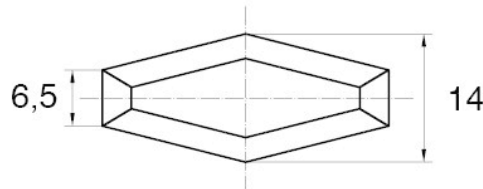

BL-SMM30 -

Dane techniczne:

- **Materiał uchwytu: Nylon**
- **Materiał trzpienia: stal ocynkowana;** inne materiały dostępne na specjalne zamówienie
- **Kolor uchwytu: czarny;** inne kolory dostępne na specjalne zamówienie
- Inne długości dostępne na specjalne zamówienie

Symbol	Gwint d	Długość gwintu zewn. L	Opakowanie
		[mm]	[szt./pcs]
BL-SMM30-M8-40	M8	40	5000