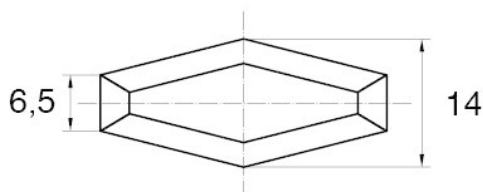

BL-SMM30 -

Dane techniczne:

- **Materiał uchwytu: Nylon**
- **Materiał trzpienia: stal ocynkowana;** inne materiały dostępne na specjalne zamówienie
- **Kolor uchwytu: czarny;** inne kolory dostępne na specjalne zamówienie
- Inne długości dostępne na specjalne zamówienie

Symbol	Gwint d	Długość gwintu zewn. L	Opakowanie
		[mm]	[szt./pcs]
BL-SMM30-M8-35	M8	35	5000