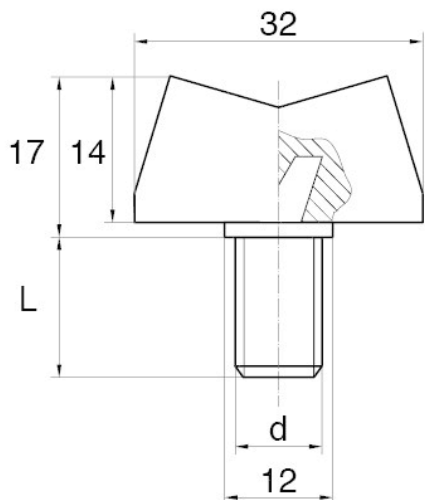

BL-SMM30 -

Dane techniczne:

- **Materiał uchwytu: Nylon**
- **Materiał trzpienia: stal ocynkowana;** inne materiały dostępne na specjalne zamówienie
- **Kolor uchwytu: czarny;** inne kolory dostępne na specjalne zamówienie
- Inne długości dostępne na specjalne zamówienie

Symbol	Gwint d	Długość gwintu zewn. L	Opakowanie
		[mm]	[szt./pcs]
BL-SMM30-M8-35	M8	35	5000