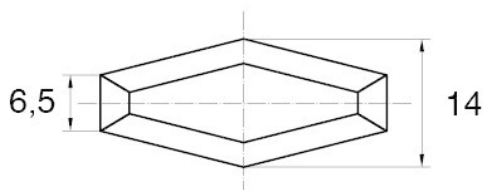

BL-SMM30 -

Dane techniczne:

- **Materiał uchwytu: Nylon**
- **Materiał trzpienia: stal ocynkowana;** inne materiały dostępne na specjalne zamówienie
- **Kolor uchwytu: czarny;** inne kolory dostępne na specjalne zamówienie
- Inne długości dostępne na specjalne zamówienie

Symbol	Gwint d	Długość gwintu zewn. L	Opakowanie
		[mm]	[szt./pcs]
BL-SMM30-M8-25	M8	25	5000