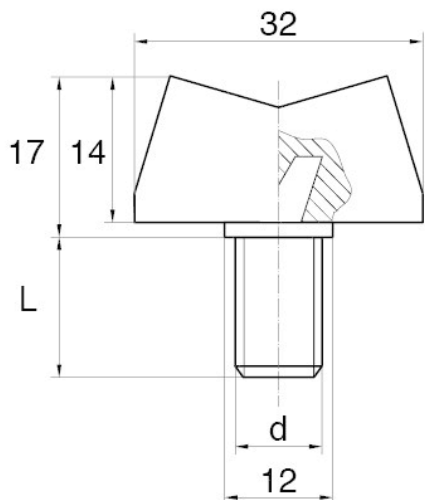

BL-SMM30 -

Dane techniczne:

- **Materiał uchwytu: Nylon**
- **Materiał trzpienia: stal ocynkowana;** inne materiały dostępne na specjalne zamówienie
- **Kolor uchwytu: czarny;** inne kolory dostępne na specjalne zamówienie
- Inne długości dostępne na specjalne zamówienie

Symbol	Gwint d	Długość gwintu zewn. L	Opakowanie
		[mm]	[szt./pcs]
BL-SMM30-M8-25	M8	25	5000