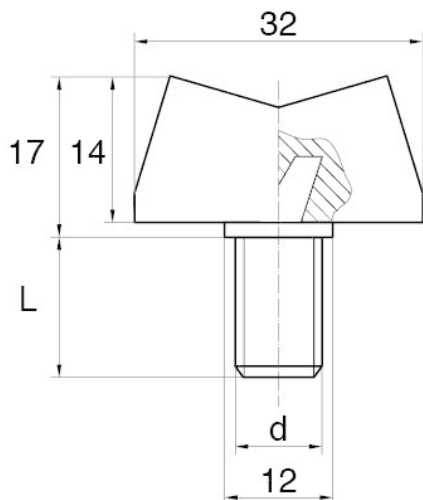

BL-SMM30 -

Dane techniczne:

- **Materiał uchwytu: Nylon**
- **Materiał trzpienia: stal ocynkowana;** inne materiały dostępne na specjalne zamówienie
- **Kolor uchwytu: czarny;** inne kolory dostępne na specjalne zamówienie
- Inne długości dostępne na specjalne zamówienie

Symbol	Gwint d	Długość gwintu zewn. L	Opakowanie
		[mm]	[szt./pcs]
BL-SMM30-M8-20	M8	20	5000