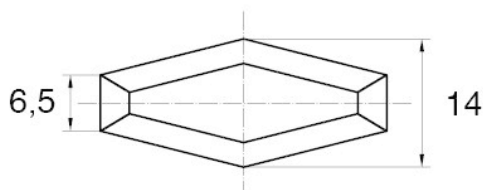

BL-SMM30 -

Dane techniczne:

- **Materiał uchwytu: Nylon**
- **Materiał trzpienia: stal ocynkowana;** inne materiały dostępne na specjalne zamówienie
- **Kolor uchwytu: czarny;** inne kolory dostępne na specjalne zamówienie
- Inne długości dostępne na specjalne zamówienie

Symbol	Gwint d	Długość gwintu zewn. L	Opakowanie
		[mm]	[szt./pcs]
BL-SMM30-M8-20	M8	20	5000