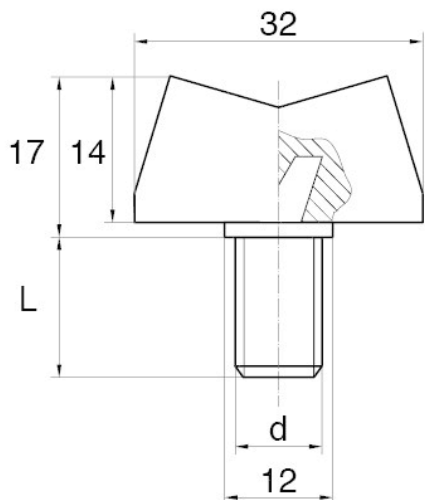

**BL-SMM30 -**

Dane techniczne:

- **Materiał uchwytu: Nylon**
- **Materiał trzpienia: stal ocynkowana;** inne materiały dostępne na specjalne zamówienie
- **Kolor uchwytu: czarny;** inne kolory dostępne na specjalne zamówienie
- Inne długości dostępne na specjalne zamówienie

Symbol	Gwint d	Długość gwintu zewn. L	Opakowanie
		[mm]	[szt./pcs]
BL-SMM30-M8-18	M8	18	5000