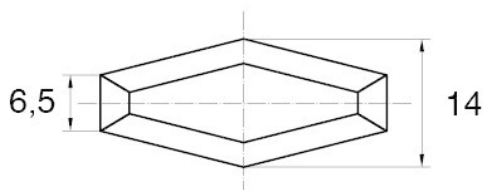

**BL-SMM30 -**

Dane techniczne:

- **Materiał uchwytu: Nylon**
- **Materiał trzpienia: stal ocynkowana;** inne materiały dostępne na specjalne zamówienie
- **Kolor uchwytu: czarny;** inne kolory dostępne na specjalne zamówienie
- Inne długości dostępne na specjalne zamówienie

Symbol	Gwint d	Długość gwintu zewn. L	Opakowanie
		[mm]	[szt./pcs]
BL-SMM30-M8-18	M8	18	5000