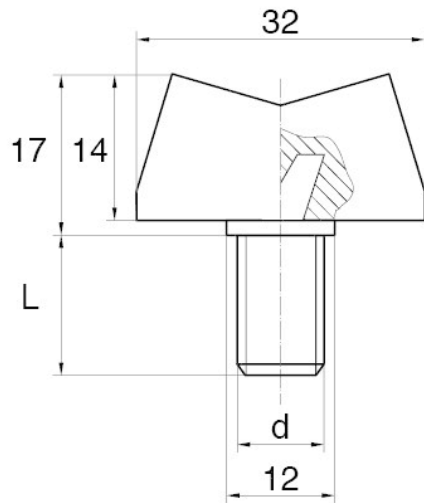

**BL-SMM30 -**

Dane techniczne:

- **Materiał uchwytu: Nylon**
- **Materiał trzpienia: stal ocynkowana;** inne materiały dostępne na specjalne zamówienie
- **Kolor uchwytu: czarny;** inne kolory dostępne na specjalne zamówienie
- Inne długości dostępne na specjalne zamówienie

Symbol	Gwint d	Długość gwintu zewn. L	Opakowanie
		[mm]	[szt./pcs]
BL-SMM30-M8-16	M8	16	5000