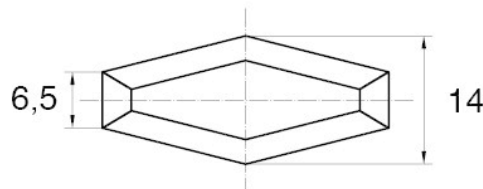

**BL-SMM30 -**

Dane techniczne:

- **Materiał uchwytu: Nylon**
- **Materiał trzpienia: stal ocynkowana;** inne materiały dostępne na specjalne zamówienie
- **Kolor uchwytu: czarny;** inne kolory dostępne na specjalne zamówienie
- Inne długości dostępne na specjalne zamówienie

Symbol	Gwint d	Długość gwintu zewn. L	Opakowanie
		[mm]	[szt./pcs]
BL-SMM30-M8-16	M8	16	5000