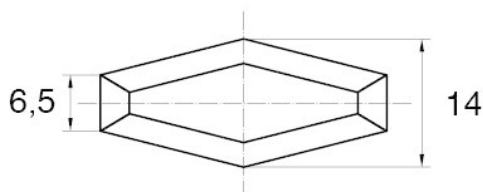

**BL-SMM30 -**

Dane techniczne:

- **Materiał uchwytu: Nylon**
- **Materiał trzpienia: stal ocynkowana;** inne materiały dostępne na specjalne zamówienie
- **Kolor uchwytu: czarny;** inne kolory dostępne na specjalne zamówienie
- Inne długości dostępne na specjalne zamówienie

Symbol	Gwint d	Długość gwintu zewn. L	Opakowanie
		[mm]	[szt./pcs]
BL-SMM30-M6-50	M6	50	5000