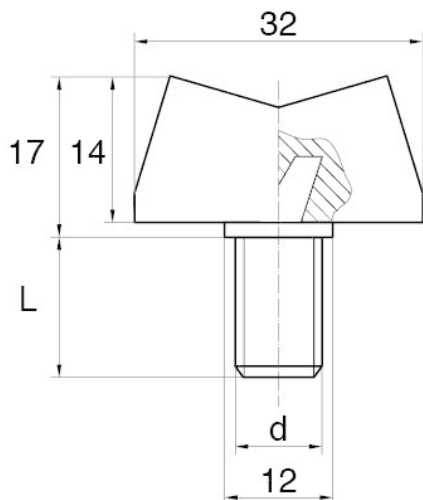

**BL-SMM30 -**

Dane techniczne:

- **Materiał uchwytu: Nylon**
- **Materiał trzpienia: stal ocynkowana;** inne materiały dostępne na specjalne zamówienie
- **Kolor uchwytu: czarny;** inne kolory dostępne na specjalne zamówienie
- Inne długości dostępne na specjalne zamówienie

Symbol	Gwint d	Długość gwintu zewn. L	Opakowanie
		[mm]	[szt./pcs]
BL-SMM30-M6-50	M6	50	5000