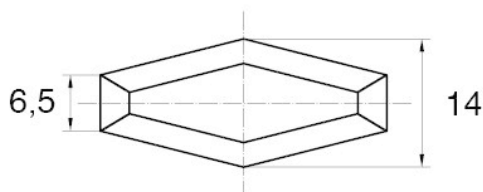

BL-SMM30 -

Dane techniczne:

- **Materiał uchwytu: Nylon**
- **Materiał trzpienia: stal ocynkowana;** inne materiały dostępne na specjalne zamówienie
- **Kolor uchwytu: czarny;** inne kolory dostępne na specjalne zamówienie
- Inne długości dostępne na specjalne zamówienie

Symbol	Gwint d	Długość gwintu zewn. L	Opakowanie
		[mm]	[szt./pcs]
BL-SMM30-M6-45	M6	45	5000