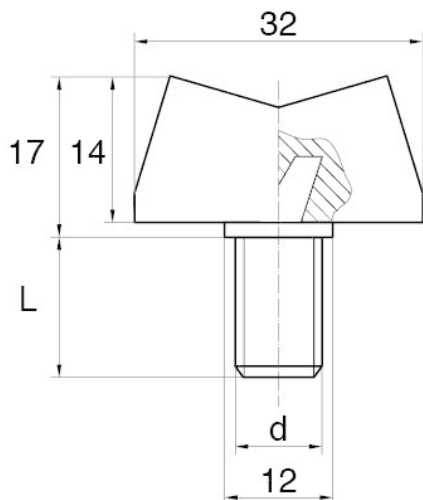

BL-SMM30 -

Dane techniczne:

- **Materiał uchwytu: Nylon**
- **Materiał trzpienia: stal ocynkowana;** inne materiały dostępne na specjalne zamówienie
- **Kolor uchwytu: czarny;** inne kolory dostępne na specjalne zamówienie
- Inne długości dostępne na specjalne zamówienie

Symbol	Gwint d	Długość gwintu zewn. L	Opakowanie
		[mm]	[szt./pcs]
BL-SMM30-M6-45	M6	45	5000