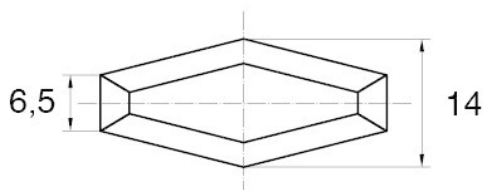

**BL-SMM30 -**

Dane techniczne:

- **Materiał uchwytu: Nylon**
- **Materiał trzpienia: stal ocynkowana;** inne materiały dostępne na specjalne zamówienie
- **Kolor uchwytu: czarny;** inne kolory dostępne na specjalne zamówienie
- Inne długości dostępne na specjalne zamówienie

Symbol	Gwint d	Długość gwintu zewn. L	Opakowanie
		[mm]	[szt./pcs]
BL-SMM30-M6-40	M6	40	5000