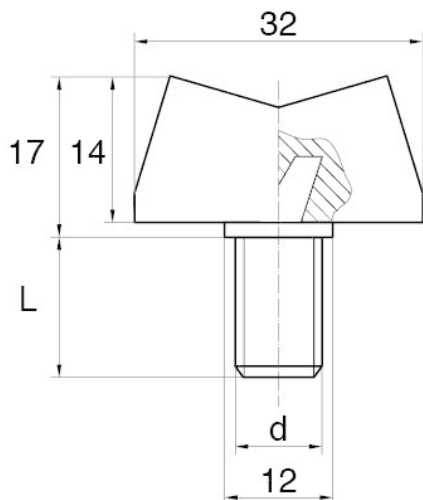

**BL-SMM30 -**

Dane techniczne:

- **Materiał uchwytu: Nylon**
- **Materiał trzpienia: stal ocynkowana;** inne materiały dostępne na specjalne zamówienie
- **Kolor uchwytu: czarny;** inne kolory dostępne na specjalne zamówienie
- Inne długości dostępne na specjalne zamówienie

Symbol	Gwint d	Długość gwintu zewn. L	Opakowanie
		[mm]	[szt./pcs]
BL-SMM30-M6-40	M6	40	5000