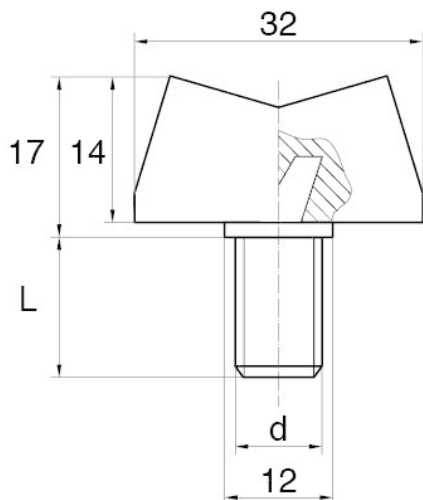

**BL-SMM30 -**

Dane techniczne:

- **Materiał uchwytu: Nylon**
- **Materiał trzpienia: stal ocynkowana;** inne materiały dostępne na specjalne zamówienie
- **Kolor uchwytu: czarny;** inne kolory dostępne na specjalne zamówienie
- Inne długości dostępne na specjalne zamówienie

Symbol	Gwint d	Długość gwintu zewn. L	Opakowanie
		[mm]	[szt./pcs]
BL-SMM30-M6-35	M6	35	5000