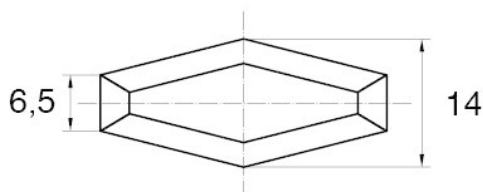

**BL-SMM30 -**

Dane techniczne:

- **Materiał uchwytu: Nylon**
- **Materiał trzpienia: stal ocynkowana;** inne materiały dostępne na specjalne zamówienie
- **Kolor uchwytu: czarny;** inne kolory dostępne na specjalne zamówienie
- Inne długości dostępne na specjalne zamówienie

Symbol	Gwint d	Długość gwintu zewn. L	Opakowanie
		[mm]	[szt./pcs]
BL-SMM30-M6-35	M6	35	5000