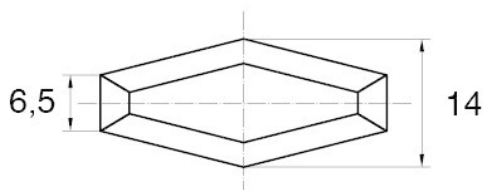

BL-SMM30 -

Dane techniczne:

- **Materiał uchwytu: Nylon**
- **Materiał trzpienia: stal ocynkowana;** inne materiały dostępne na specjalne zamówienie
- **Kolor uchwytu: czarny;** inne kolory dostępne na specjalne zamówienie
- Inne długości dostępne na specjalne zamówienie

Symbol	Gwint d	Długość gwintu zewn. L	Opakowanie
		[mm]	[szt./pcs]
BL-SMM30-M6-30	M6	30	5000