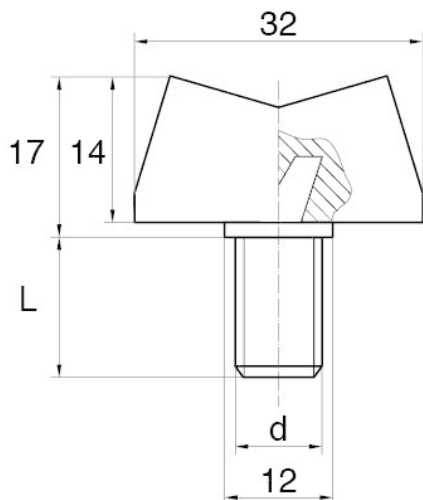

BL-SMM30 -

Dane techniczne:

- **Materiał uchwytu: Nylon**
- **Materiał trzpienia: stal ocynkowana;** inne materiały dostępne na specjalne zamówienie
- **Kolor uchwytu: czarny;** inne kolory dostępne na specjalne zamówienie
- Inne długości dostępne na specjalne zamówienie

Symbol	Gwint d	Długość gwintu zewn. L	Opakowanie
		[mm]	[szt./pcs]
BL-SMM30-M6-30	M6	30	5000