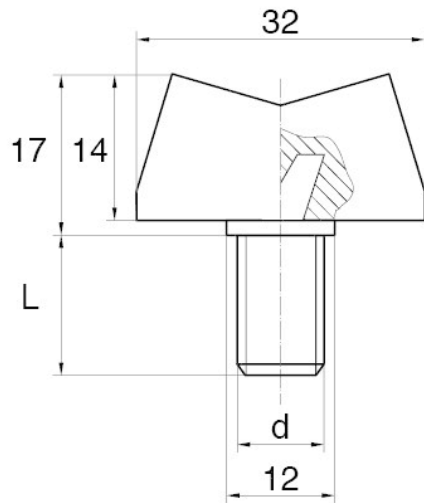

BL-SMM30 -

Dane techniczne:

- **Materiał uchwytu: Nylon**
- **Materiał trzpienia: stal ocynkowana;** inne materiały dostępne na specjalne zamówienie
- **Kolor uchwytu: czarny;** inne kolory dostępne na specjalne zamówienie
- Inne długości dostępne na specjalne zamówienie

Symbol	Gwint d	Długość gwintu zewn. L	Opakowanie
		[mm]	[szt./pcs]
BL-SMM30-M6-25	M6	25	5000