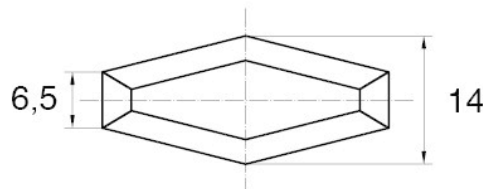

BL-SMM30 -

Dane techniczne:

- **Materiał uchwytu: Nylon**
- **Materiał trzpienia: stal ocynkowana;** inne materiały dostępne na specjalne zamówienie
- **Kolor uchwytu: czarny;** inne kolory dostępne na specjalne zamówienie
- Inne długości dostępne na specjalne zamówienie

Symbol	Gwint d	Długość gwintu zewn. L	Opakowanie
		[mm]	[szt./pcs]
BL-SMM30-M6-25	M6	25	5000