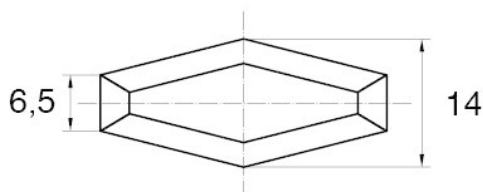

BL-SMM30 -

Dane techniczne:

- **Materiał uchwytu: Nylon**
- **Materiał trzpienia: stal ocynkowana;** inne materiały dostępne na specjalne zamówienie
- **Kolor uchwytu: czarny;** inne kolory dostępne na specjalne zamówienie
- Inne długości dostępne na specjalne zamówienie

Symbol	Gwint d	Długość gwintu zewn. L	Opakowanie
		[mm]	[szt./pcs]
BL-SMM30-M6-20	M6	20	5000