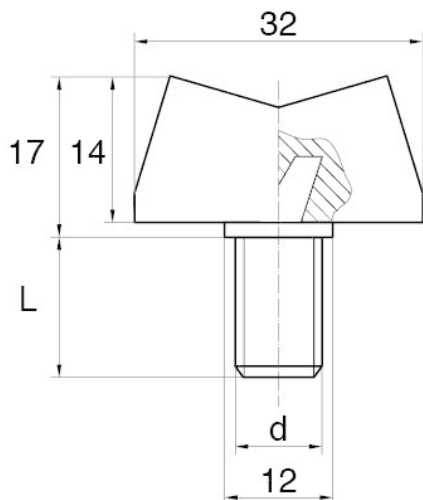

BL-SMM30 -

Dane techniczne:

- **Materiał uchwytu: Nylon**
- **Materiał trzpienia: stal ocynkowana;** inne materiały dostępne na specjalne zamówienie
- **Kolor uchwytu: czarny;** inne kolory dostępne na specjalne zamówienie
- Inne długości dostępne na specjalne zamówienie

Symbol	Gwint d	Długość gwintu zewn. L	Opakowanie
		[mm]	[szt./pcs]
BL-SMM30-M6-20	M6	20	5000