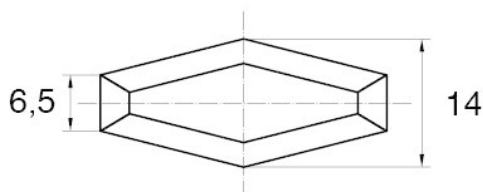

**BL-SMM30 -**

Dane techniczne:

- **Materiał uchwytu: Nylon**
- **Materiał trzpienia: stal ocynkowana;** inne materiały dostępne na specjalne zamówienie
- **Kolor uchwytu: czarny;** inne kolory dostępne na specjalne zamówienie
- Inne długości dostępne na specjalne zamówienie

Symbol	Gwint d	Długość gwintu zewn. L	Opakowanie
		[mm]	[szt./pcs]
BL-SMM30-M6-18	M6	18	5000