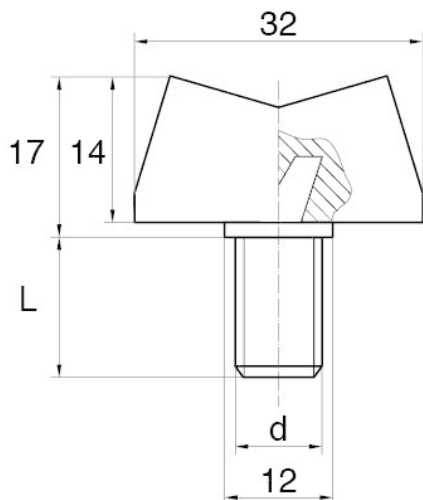

**BL-SMM30 -**

Dane techniczne:

- **Materiał uchwytu: Nylon**
- **Materiał trzpienia: stal ocynkowana;** inne materiały dostępne na specjalne zamówienie
- **Kolor uchwytu: czarny;** inne kolory dostępne na specjalne zamówienie
- Inne długości dostępne na specjalne zamówienie

Symbol	Gwint d	Długość gwintu zewn. L	Opakowanie
		[mm]	[szt./pcs]
BL-SMM30-M6-18	M6	18	5000