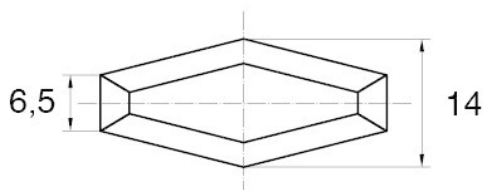

BL-SMM30 -

Dane techniczne:

- **Materiał uchwytu: Nylon**
- **Materiał trzpienia: stal ocynkowana;** inne materiały dostępne na specjalne zamówienie
- **Kolor uchwytu: czarny;** inne kolory dostępne na specjalne zamówienie
- Inne długości dostępne na specjalne zamówienie

Symbol	Gwint d	Długość gwintu zewn. L	Opakowanie
		[mm]	[szt./pcs]
BL-SMM30-M6-16	M6	16	5000