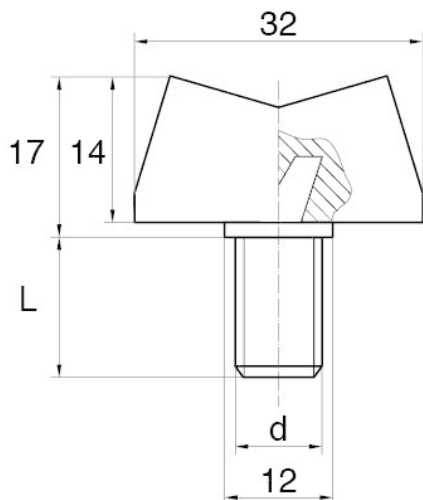

BL-SMM30 -

Dane techniczne:

- **Materiał uchwytu: Nylon**
- **Materiał trzpienia: stal ocynkowana;** inne materiały dostępne na specjalne zamówienie
- **Kolor uchwytu: czarny;** inne kolory dostępne na specjalne zamówienie
- Inne długości dostępne na specjalne zamówienie

Symbol	Gwint d	Długość gwintu zewn. L	Opakowanie
		[mm]	[szt./pcs]
BL-SMM30-M6-16	M6	16	5000