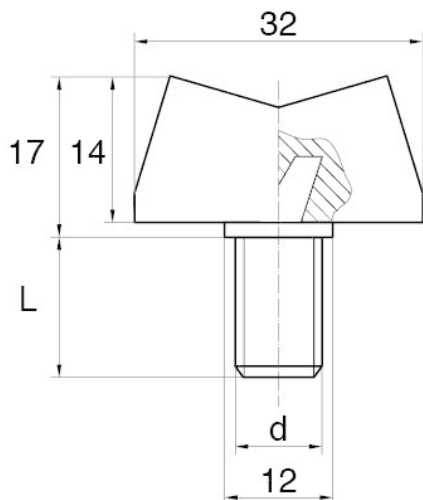

BL-SMM30 -

Dane techniczne:

- **Materiał uchwytu: Nylon**
- **Materiał trzpienia: stal ocynkowana;** inne materiały dostępne na specjalne zamówienie
- **Kolor uchwytu: czarny;** inne kolory dostępne na specjalne zamówienie
- Inne długości dostępne na specjalne zamówienie

Symbol	Gwint d	Długość gwintu zewn. L	Opakowanie
		[mm]	[szt./pcs]
BL-SMM30-M6-12	M6	12	5000