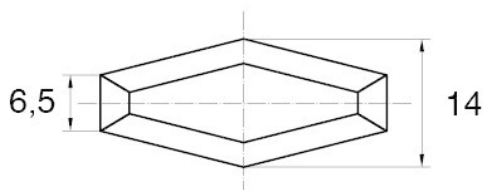

BL-SMM30 -

Dane techniczne:

- **Materiał uchwytu: Nylon**
- **Materiał trzpienia: stal ocynkowana;** inne materiały dostępne na specjalne zamówienie
- **Kolor uchwytu: czarny;** inne kolory dostępne na specjalne zamówienie
- Inne długości dostępne na specjalne zamówienie

Symbol	Gwint d	Długość gwintu zewn. L	Opakowanie
		[mm]	[szt./pcs]
BL-SMM30-M6-12	M6	12	5000