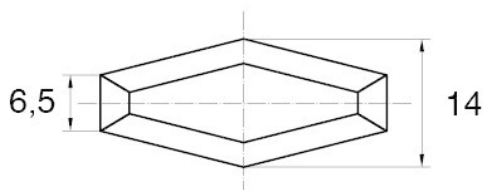

BL-SMM30 -

Dane techniczne:

- **Materiał uchwytu: Nylon**
- **Materiał trzpienia: stal ocynkowana;** inne materiały dostępne na specjalne zamówienie
- **Kolor uchwytu: czarny;** inne kolory dostępne na specjalne zamówienie
- Inne długości dostępne na specjalne zamówienie

Symbol	Gwint d	Długość gwintu zewn. L	Opakowanie
		[mm]	[szt./pcs]
BL-SMM30-M6-10	M6	10	5000