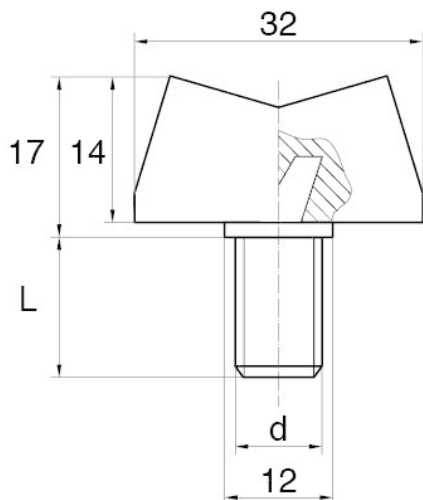

BL-SMM30 -

Dane techniczne:

- **Materiał uchwytu: Nylon**
- **Materiał trzpienia: stal ocynkowana;** inne materiały dostępne na specjalne zamówienie
- **Kolor uchwytu: czarny;** inne kolory dostępne na specjalne zamówienie
- Inne długości dostępne na specjalne zamówienie

Symbol	Gwint d	Długość gwintu zewn. L	Opakowanie
		[mm]	[szt./pcs]
BL-SMM30-M6-10	M6	10	5000