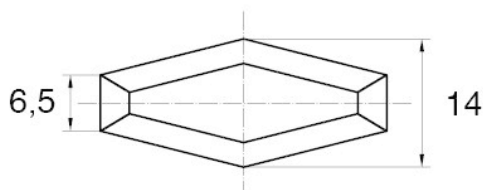

BL-SMM30 -

Dane techniczne:

- **Materiał uchwytu: Nylon**
- **Materiał trzpienia: stal ocynkowana;** inne materiały dostępne na specjalne zamówienie
- **Kolor uchwytu: czarny;** inne kolory dostępne na specjalne zamówienie
- Inne długości dostępne na specjalne zamówienie

Symbol	Gwint d	Długość gwintu zewn. L	Opakowanie
		[mm]	[szt./pcs]
BL-SMM30-M6-08	M6	8	5000