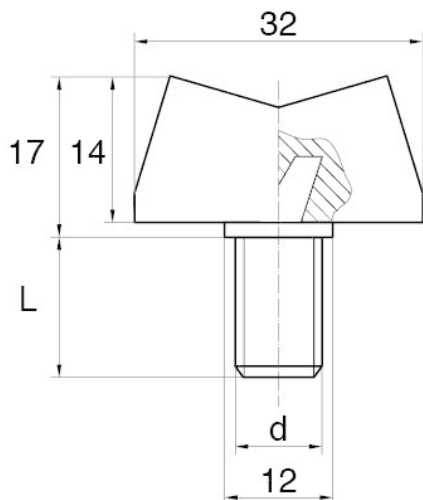

BL-SMM30 -

Dane techniczne:

- **Materiał uchwytu: Nylon**
- **Materiał trzpienia: stal ocynkowana;** inne materiały dostępne na specjalne zamówienie
- **Kolor uchwytu: czarny;** inne kolory dostępne na specjalne zamówienie
- Inne długości dostępne na specjalne zamówienie

Symbol	Gwint d	Długość gwintu zewn. L	Opakowanie
		[mm]	[szt./pcs]
BL-SMM30-M6-08	M6	8	5000