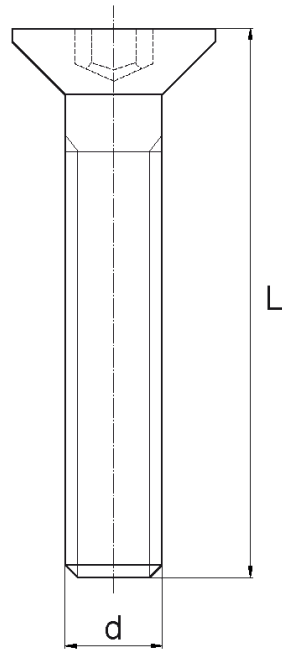

## BL-SLSGHEX - Śruby z łbem stożkowym i gniazdem sześciokątnym DIN 7991

**Dane techniczne:**

- **Materiał:** Nylon
- **Kolor:** naturalny
- Materiały: Nylon z włóknem szklanym, PP, PE, PVDF, PC dostępne na specjalne zamówienie
- Czarny i inne kolory dostępne na specjalne zamówienie

Symbol	Gwint d	L	Materiał	Kolor	Opakowanie
		[mm]			[szt./pcs]
BL-SLSGHEX-M8x75	M8	75	PA	naturalny	1000