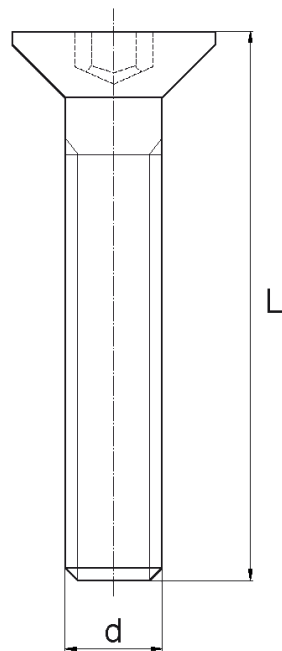

## BL-SLSGHEX - Śruby z łbem stożkowym i gniazdem sześciokątnym DIN 7991

**Dane techniczne:**

- **Materiał:** Nylon
- **Kolor:** naturalny
- Materiały: Nylon z włóknem szklanym, PP, PE, PVDF, PC dostępne na specjalne zamówienie
- Czarny i inne kolory dostępne na specjalne zamówienie

Symbol	Gwint d	L	Materiał	Kolor	Opakowanie
		[mm]			[szt./pcs]
BL-SLSGHEX-M8x55	M8	55	PA	naturalny	1000