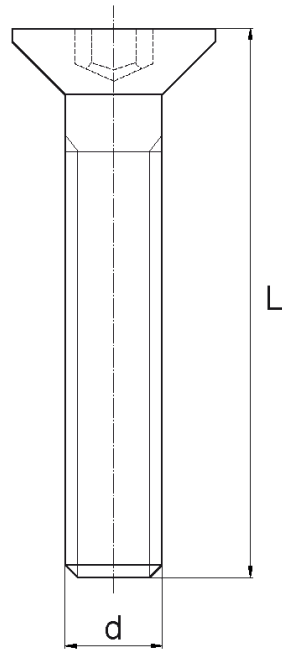

BL-SLSGHEX - Śruby z łbem stożkowym i gniazdem sześciokątnym DIN 7991

Dane techniczne:

- **Materiał:** Nylon
- **Kolor:** naturalny
- Materiały: Nylon z włóknem szklanym, PP, PE, PVDF, PC dostępne na specjalne zamówienie
- Czarny i inne kolory dostępne na specjalne zamówienie

Symbol	Gwint d	L	Materiał	Kolor	Opakowanie
		[mm]			[szt./pcs]
BL-SLSGHEX-M8x40	M8	40	PA	naturalny	1000