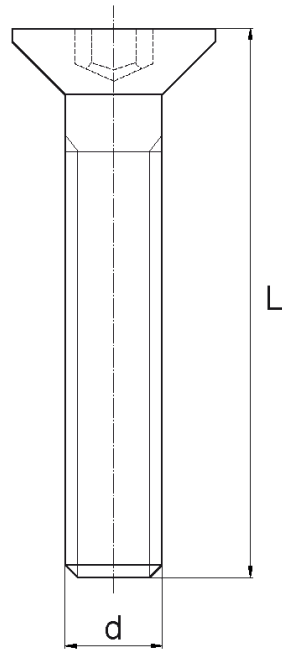

## BL-SLSGHEX - Śruby z łbem stożkowym i gniazdem sześciokątnym DIN 7991

### Dane techniczne:

- **Materiał:** Nylon
- **Kolor:** naturalny
- Materiały: Nylon z włóknem szklanym, PP, PE, PVDF, PC dostępne na specjalne zamówienie
- Czarny i inne kolory dostępne na specjalne zamówienie

Symbol	Gwint d	L	Materiał	Kolor	Opakowanie
		[mm]			[szt./pcs]
BL-SLSGHEX-M8x35	M8	35	PA	naturalny	1000