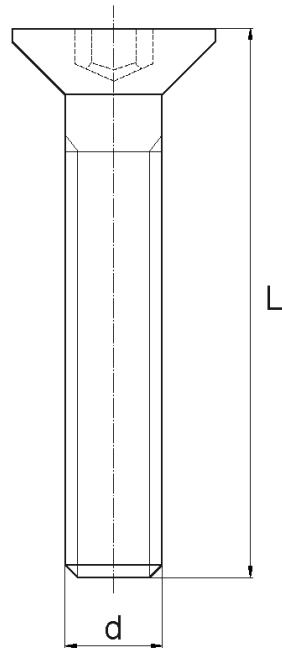

BL-SLSGHEX - Śruby z łbem stożkowym i gniazdem sześciokątnym DIN 7991

Dane techniczne:

- **Materiał:** Nylon
- **Kolor:** naturalny
- Materiały: Nylon z włóknem szklanym, PP, PE, PVDF, PC dostępne na specjalne zamówienie
- Czarny i inne kolory dostępne na specjalne zamówienie

Symbol	Gwint d	L	Materiał	Kolor	Opakowanie
		[mm]			[szt./pcs]
BL-SLSGHEX-M8x30	M8	30	PA	naturalny	1000