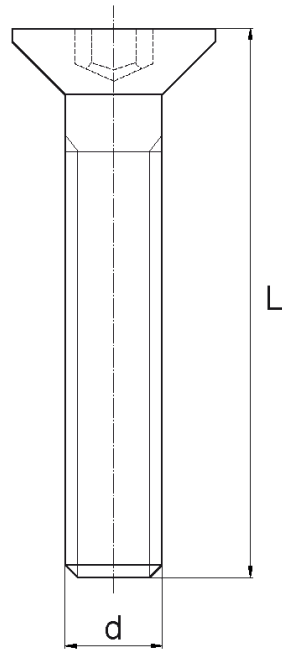

BL-SLSGHEX - Śruby z łbem stożkowym i gniazdem sześciokątnym DIN 7991

Dane techniczne:

- **Materiał:** Nylon
- **Kolor:** naturalny
- Materiały: Nylon z włóknem szklanym, PP, PE, PVDF, PC dostępne na specjalne zamówienie
- Czarny i inne kolory dostępne na specjalne zamówienie

Symbol	Gwint d	L	Materiał	Kolor	Opakowanie
		[mm]			[szt./pcs]
BL-SLSGHEX-M5x55	M5	55	PA	naturalny	1000