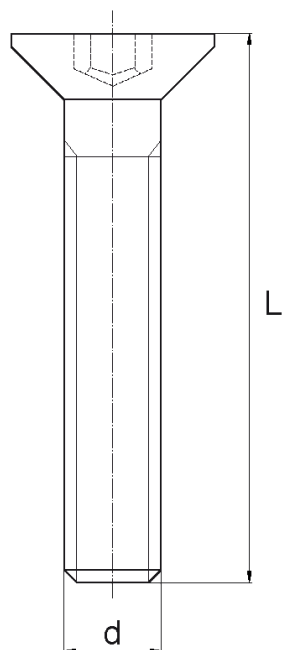

BL-SLSGHEX - Śruby z łbem stożkowym i gniazdem sześciokątnym DIN 7991

Dane techniczne:

- **Materiał:** Nylon
- **Kolor:** naturalny
- Materiały: Nylon z włóknem szklanym, PP, PE, PVDF, PC dostępne na specjalne zamówienie
- Czarny i inne kolory dostępne na specjalne zamówienie

Symbol	Gwint d	L	Materiał	Kolor	Opakowanie
		[mm]			[szt./pcs]
BL-SLSGHEX-M5x35	M5	35	PA	naturalny	1000