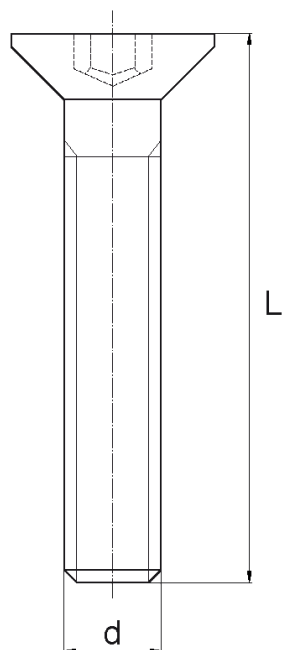

## BL-SLSGHEX - Śruby z łbem stożkowym i gniazdem sześciokątnym DIN 7991

### Dane techniczne:

- **Materiał:** Nylon
- **Kolor:** naturalny
- Materiały: Nylon z włóknem szklanym, PP, PE, PVDF, PC dostępne na specjalne zamówienie
- Czarny i inne kolory dostępne na specjalne zamówienie

Symbol	Gwint d	L	Materiał	Kolor	Opakowanie
		[mm]			[szt./pcs]
BL-SLSGHEX-M5x30	M5	30	PA	naturalny	1000