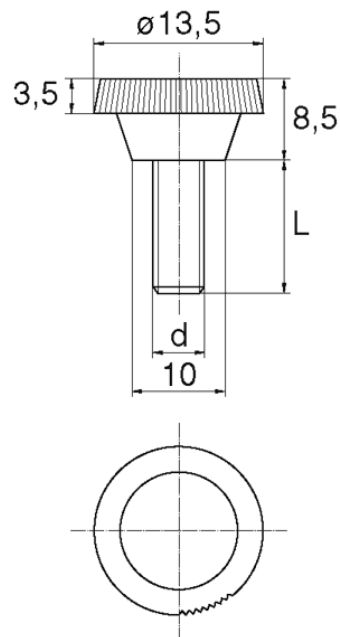

BL-SLRO - Śruby z łbem redakowanym okrągłym

Dane techniczne:

- **Materiał:** Nylon
- **Kolor:** naturalny
- Inne kolory, materiały i rozmiary dostępne na specjalne zamówienie

Symbol	Gwint d	L	Średnica łba	Wysokość łba	Materiał	Kolor	Opakowanie
		[mm]	[mm]	[mm]			[szt./pcs]
BL-SLRO-M6-025	M6	25	13.5	8.5	PA	naturalny	5000