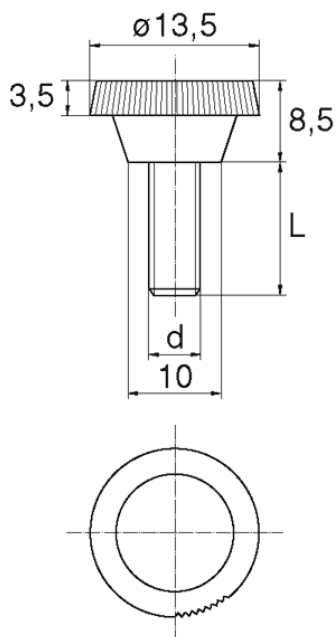

## BL-SLRO - Śruby z łbem redakowanym okrągłym

### Dane techniczne:

- **Materiał:** Nylon
- **Kolor:** naturalny
- Inne kolory, materiały i rozmiary dostępne na specjalne zamówienie

Symbol	Gwint d	L	Średnica łba	Wysokość łba	Materiał	Kolor	Opakowanie
		[mm]	[mm]	[mm]			[szt./pcs]
BL-SLRO-M6-016	M6	16	13.5	8.5	PA	naturalny	5000